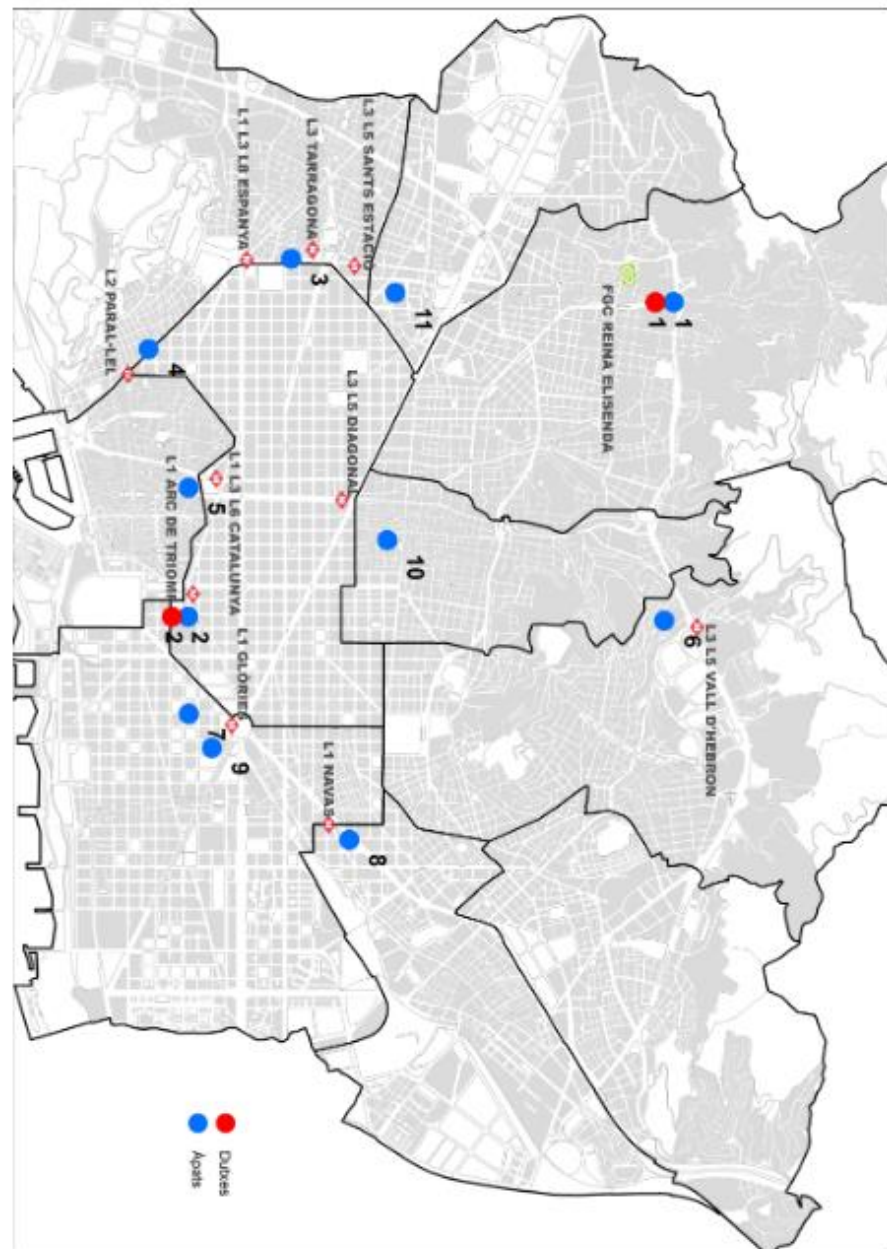

Servicios extraordinarios de alimentación e higiene

¿Qué son los servicios extraordinarios de alimentación e higiene?

- Son servicios excepcionales que SOLO funcionarán durante la crisis de la COVID19.
- Las personas se pueden dirigir directamente sin necesidad de derivación de profesional de servicios sociales.
- Los servicios de alimentación reparten pícnicos o comidas, hasta que agoten las existencias.
- Los servicios de higiene ofrecen duchas y ropa limpia.

Servicios de higiene

	Distrito	Servicio	Dirección	Horario
1	Sarrià – Sant Gervasi	Centro ASSIS	c/ Isaac Albènz 14 FGC: Reina Elisenda	Lunes a Sábado 9h – 13h
2	Eixample	Estació del Nord	c/ Nàpols 42 Metro L1-Arc de Triomf	Lunes a Sábado 9h – 13h

Servicios de alimentación

	Distrito	Servicio	Dirección	Horario
1	Sarrià – Sant Gervasi	Centro ASSIS	c/ Isaac Albènz 14 FGC: Reina Elisenda	Lunes a sábado 11:30h – 14h
2	Eixample	Estació del Nord	c/ Nàpols 42 Metro L1-Arc de Triomf	Lunes a sábado 13h – 15h
3	Sants - Montjuïc	SAIER	c/ Tarragona 141 Metro L3 Tarragona, Espanya/ L1 i L8 Espanya	Lunes a viernes 11:30h – 13:30h
4	Sants - Montjuïc	Comedor Paral·lel	Av Paral·lel 97 bis Metro L3 Paral·lel	Lunes a domingo 12h – 14h
5	Ciutat Vella	Parroquia Santa Anna	c/ Santa Anna 29 Metro L1-L3-L6 Catalunya	Lunes a sábado 9:30h – 11h
6	Horta - Guinardó	Parroquia Sant Cebrià	c/ Arenys 65 Metro L3 Vall d'Hebron	Lunes a domingo 11:30h – 13:30h
7	Sant Martí	Comedor Tànger	c/ Àlava 130 Metro L1 Glòries	Lunes a domingo 12h – 14h
8	Sant Andreu	Comedor Navas	Av Meridiana 238-240 Metro L1 Navas	Lunes a domingo 12h – 14h
9	Sant Martí	Casal de la Llacuna	c/ Bolívia 49 Metro L1 Glòries	Lunes a viernes 11:30 – 13:30h
10	Gràcia	Comedor LaTerrasseta (cenas)	c/ Fraternitat 39 Metro L3-L5 Diagonal	Lunes a domingo 18h – 20h
11	Les Corts	Comedor Les Corts	c/ Equador 51 Metro L3 – L5 Sants	Lunes a domingo 12h – 13:45h